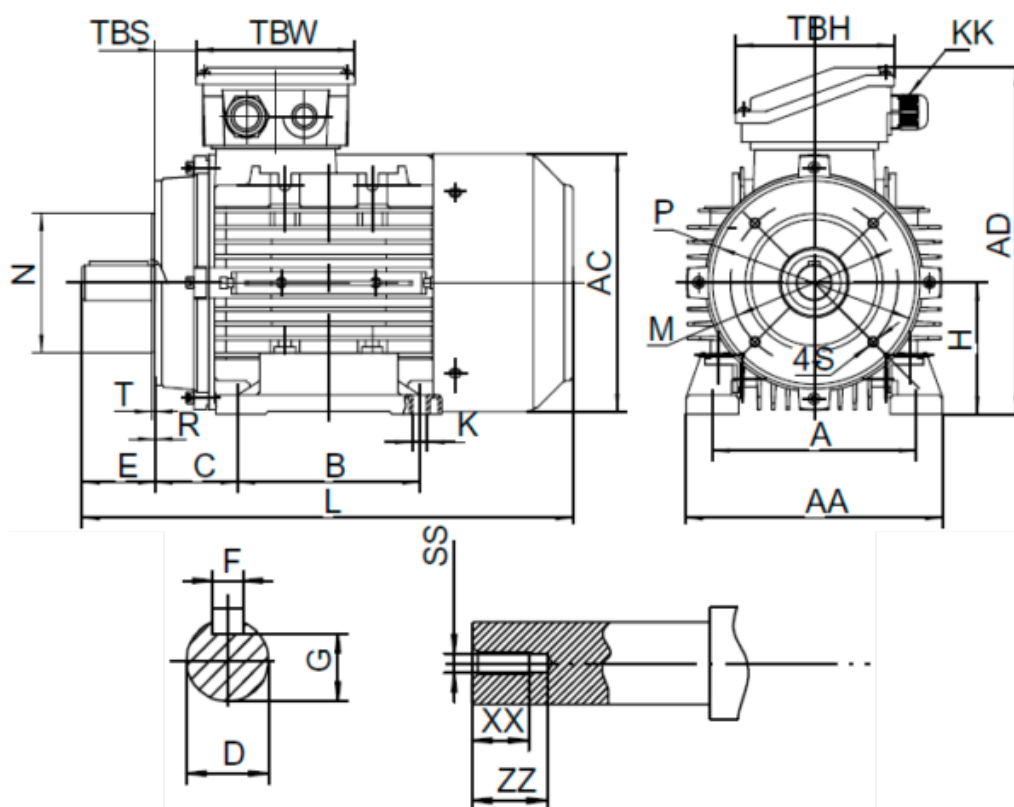

Varenummer: 2518004002260140

Beskrivelse: Kleedrive T3A 100L2-2 4.0kw 2800 o/min UL/CSA
3x400/690V 50 HZ IP55 B34 Eff=82,7%

Mål

A = 160	F = 8	R = 0	ZZ = 30
AA = 200	G = 24	S = M8	
AC = Ø199	H = 100	SS = M10	
AD = 260	HD = 160	T = 3.5	
B = 140	L = 376	TBH = 118	
C = 63	M = Ø130	TBS = 32	
D = Ø28	N = Ø110	TBW = 118	
E = 60	P = Ø160	XX = 22	